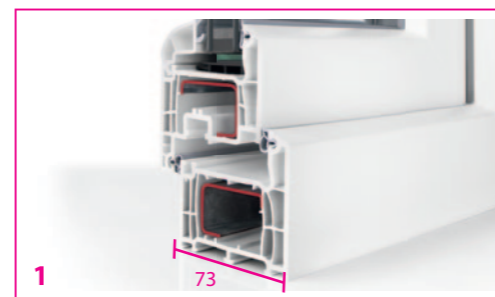

Okno EFEKTIV posiada najważniejsze funkcje, które na co dzień ułatwiają użytkowanie, a **optymalna jakość zastosowanych komponentów** zapewnia trwałość i jakość okna na długie lata.