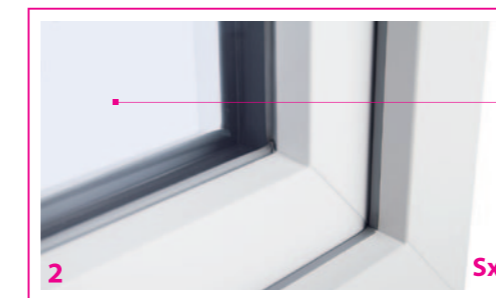

Okno EFEKTIV posiada najważniejsze funkcje, które na co dzień ułatwiają użytkowanie, a **optymalna jakość zastosowanych komponentów** zapewnia trwałość i jakość okna na długie lata.