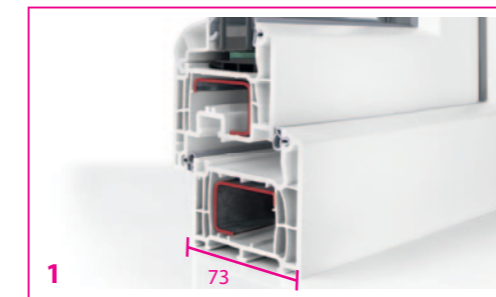

Okno EFEKTIV posiada najważniejsze funkcje, które na co dzień ułatwiają użytkowanie, a **optymalna jakość zastosowanych komponentów** zapewnia trwałość i jakość okna na długie lata.