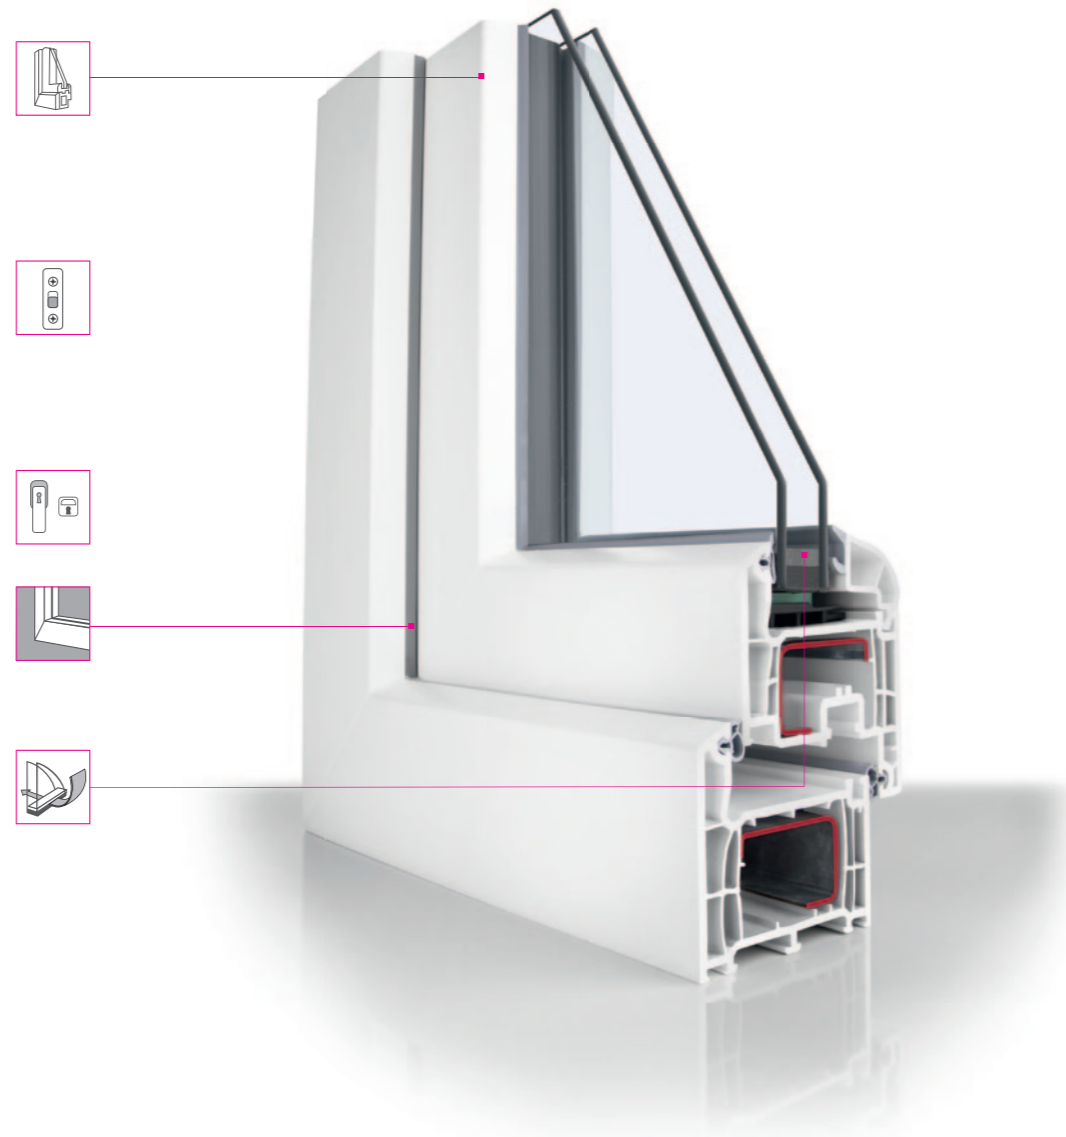

Okno Efektiv

Efektywność ponad wszystko

1 Profil

Niemiecki system marki Brüggmann, 5-komorowy o szerokości 73 mm – zapewniający zachowanie optymalnej funkcjonalności, właściwości termicznych i akustycznych, idealny dla budownictwa jedno- i wielorodzinnego, gdzie poszukuje się solidnych i markowych rozwiązań w korzystnej cenie.

3 Klamka

Klamka aluminiowa – zapewniająca komfortowe i łatwe otwieranie/zamykanie okien.

4 Uszczelka

Wykonana z trwałego na lata tworzywa kauczukowo-silikonowego, o wysokiej odporności na promieniowanie UV, w harmonijnym kolorze szarym dla okien białych.

5 Ramka

Opatentowana ramka *Super Spacer*® ze specjalnego tworzywa polimerowego – zapewniająca o 15% więcej ciepła, do 2 dB redukująca dodatkowo hałas, do 70% zmniejszająca kondensację wilgoci, do 20 lat podwyższająca żywotność szyby.

Okno EFEKTIV posiada najważniejsze funkcje, które na co dzień ułatwiają użytkowanie, a **optymalna jakość zastosowanych komponentów** zapewnia trwałość i jakość okna na długie lata.

6 Szyba

Jednokomorowy pakiet szybowy z ramką *Super Spacer*® wykonany w najnowszej technologii zespalandia (bez przycinania ramki w narożach szyby, powodującego nieszczelność) z wykorzystaniem materiału Hot-Melt – zapewniającego wysoką szczelność wkładu i zachowanie właściwości szyby na długie lata.