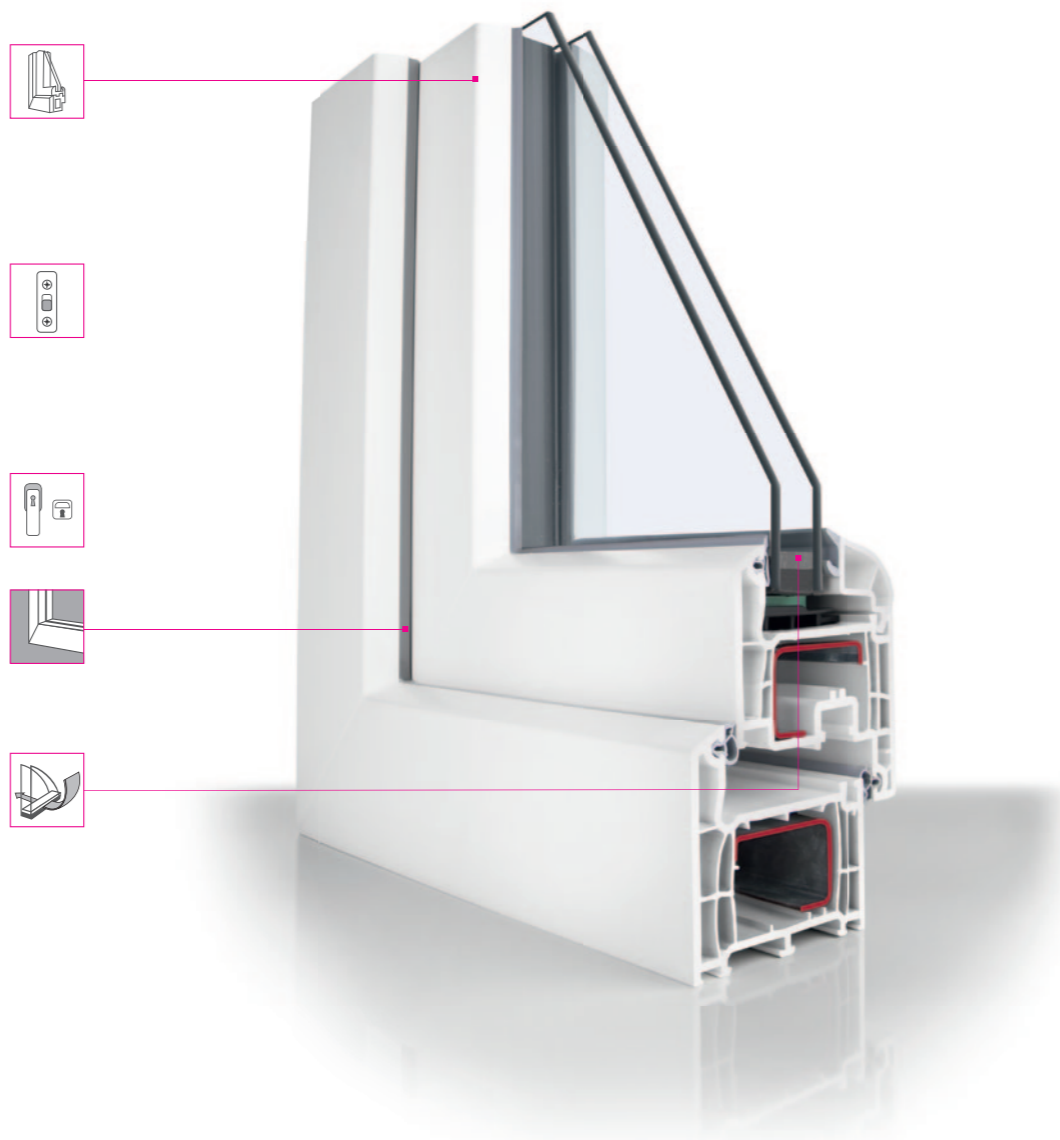

Okno Efektiv

Efektywność ponad wszystko

1 Profil

Niemiecki system marki Brüggmann, 5-komorowy o szerokości 73 mm – zapewniający zachowanie optymalnej funkcjonalności, właściwości termicznych i akustycznych, idealny dla budownictwa jedno- i wielorodzinnego, gdzie poszukuje się solidnych i markowych rozwiązań w korzystnej cenie.

3 Klamka

Klamka aluminiowa – zapewniająca komfortowe i łatwe otwieranie/zamykanie okien.

4 Uszczelka

Wykonana z trwałego na lata tworzywa kauczukowo-silikonowego, o wysokiej odporności na promieniowanie UV, w harmonijnym kolorze szarym dla okien białych.

5 Ramka

Opatentowana ramka *Super Spacer*® ze specjalnego tworzywa polimerowego – zapewniająca o 15% więcej ciepła, do 2 dB redukująca dodatkowo hałas, do 70% zmniejszająca kondensację wilgoci, do 20 lat podwyższająca żywotność szyby.

Okno EFEKTIV posiada najważniejsze funkcje, które na co dzień ułatwiają użytkowanie, a **optymalna jakość zastosowanych komponentów** zapewnia trwałość i jakość okna na długie lata.

6 Szyba

Jednokomorowy pakiet szybowy z ramką *Super Spacer*® wykonany w najnowszej technologii zespalandia (bez przycinania ramki w narożach szyby, powodującego nieszczelność) z wykorzystaniem materiału Hot-Melt – zapewniającego wysoką szczelność wkładu i zachowanie właściwości szyby na długie lata.