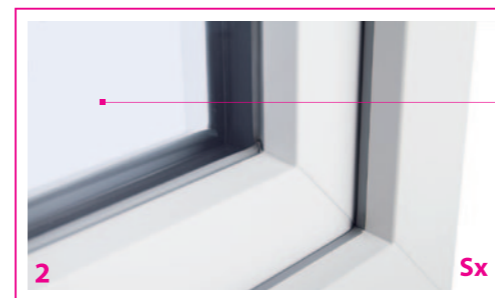

Okno EFEKTIV posiada najważniejsze funkcje, które na co dzień ułatwiają użytkowanie, a **optymalna jakość zastosowanych komponentów** zapewnia trwałość i jakość okna na długie lata.