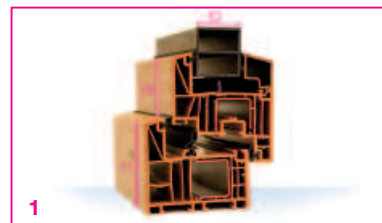

Okno EVO

Ewolucyjne okno energooszczędne

klasa **GOLD**

Najnowsza generacja **okien Evo** to optymalne połączenie innowacyjnej technologii, najlepszych parametrów cieplnych i użytkowych oraz atrakcyjnej ceny. Dzięki wszystkim swoim unikalnym cechom okna Evo wyprzedzają tradycyjne okna energooszczędne, tworząc kolejny krok w ich rozwoju.

Niemiecki system bluEvolution 82 (najnowszy produkt grupy Salamander Industrie Produkte), **6-komorowy o szerokości 82 mm z 3 uszczelkami (MD)**, z doskonałym parametrem $U_w = 0,7 \text{ W/m}^2\text{K}$ przy szybie dwukomorowej $U_g = 0,5 \text{ W/m}^2\text{K}$, w kolorze białym i wielu wersjach kolorystycznych okleinowanych jednostronnie i obustronnie, z 10-cio letnią gwarancją na okna białe i 5-cio letnią na okna kolorowe.

Unikalne właściwości

Specjalna konstrukcja profili z powiększonymi komorami zewnętrznymi, skutecznie poprawia wentylację i chłodzenie okna zmniejszając naprężenia termiczne powstające przy zbyt wysokich lub niskich temperaturach, a tym samym poprawiając statykę całego okna; głębokie osadzenie szyby oraz specjalnie zaprojektowana uszczelka pod nią ogranicza straty ciepła i poprawia współczynnik przenikania ciepła całego okna; specjalna wysokość ramy (73 mm) i skrzydła (58 mm), gwarantują osiągnięcie lepszych parametrów termoizolacyjnych, dzięki zwiększonej powierzchni szyby (**zdjęcie nr 1**); pakiety szybowe o grubości nawet do 52 mm, w połączeniu z bardzo korzystnymi parametrami profilu zapewniają wysoką redukcję kosztów ogrzewania lub zmniejszenia poziomu hałasu (**zdjęcie nr 1**); nachylona pod kątem powierzchnia ramy i specjalnie zaprojektowane szerokie komory, ułatwiają naturalny odpływ wody; 3 uszczelki (system MD) zapewniają lepsze parametry termiczne i akustyczne; wielokomorowa środkowa uszczelka tworzy tzw. suchą komorę, korzystną dla dodatkowej ochrony okucia przed wodą (**zdjęcie nr 2**).

Kształt skrzydła

Sx: klasyczne o kształcie prostym (**zdjęcie nr 3**).

SALAMANDER
INDUSTRIE//PRODUKTE

blu System bluEvolution: 82

świat naszymi oknami