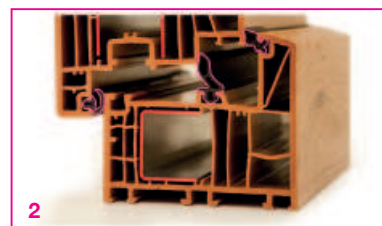

Okno EVO

Ewolucyjne okno energooszczędne

klasa **GOLD**

Najnowsza generacja **okien Evo** to optymalne połączenie innowacyjnej technologii, najlepszych parametrów cieplnych i użytkowych oraz atrakcyjnej ceny. Dzięki wszystkim swoim unikalnym cechom okna Evo wyprzedzają tradycyjne okna energooszczędne, tworząc kolejny krok w ich rozwoju.

Niemiecki system bluEvolution 82 (najnowszy produkt grupy Salamander Industrie Produkte), **6-komorowy o szerokości 82 mm z 3 uszczelkami (MD)**, z doskonałym parametrem $U_w = 0,7 \text{ W/m}^2\text{K}$ przy szybie dwukomorowej $U_g = 0,5 \text{ W/m}^2\text{K}$, w kolorze białym i wielu wersjach kolorystycznych okleinowanych jednostronnie i obustronnie, z 10-cio letnią gwarancją na okna białe i 5-cio letnią na okna kolorowe.

Unikalne właściwości

Specjalna konstrukcja profili z powiększonymi komorami zewnętrznymi, skutecznie poprawia wentylację i chłodzenie okna zmniejszając naprężenia termiczne powstające przy zbyt wysokich lub niskich temperaturach, a tym samym poprawiając statykę całego okna; głębokie osadzenie szyby oraz specjalnie zaprojektowana uszczelka pod nią ogranicza straty ciepła i poprawia współczynnik przenikania ciepła całego okna; specjalna wysokość ramy (73 mm) i skrzydła (58 mm), gwarantują osiągnięcie lepszych parametrów termoizolacyjnych, dzięki zwiększonej powierzchni szyby (**zdjęcie nr 1**); pakiety szybowe o grubości nawet do 52 mm, w połączeniu z bardzo korzystnymi parametrami profilu zapewniają wysoką redukcję kosztów ogrzewania lub zmniejszenia poziomu hałasu (**zdjęcie nr 1**); nachylona pod kątem powierzchnia ramy i specjalnie zaprojektowane szerokie komory, ułatwiają naturalny odpływ wody; 3 uszczelki (system MD) zapewniają lepsze parametry termiczne i akustyczne; wielokomorowa środkowa uszczelka tworzy tzw. suchą komorę, korzystną dla dodatkowej ochrony okucia przed wodą (**zdjęcie nr 2**).

Kształt skrzydła

Sx: klasyczne o kształcie prostym (**zdjęcie nr 3**).

SALAMANDER
INDUSTRIE//PRODUKTE

blu System bluEvolution: 82

świat naszymi oknami