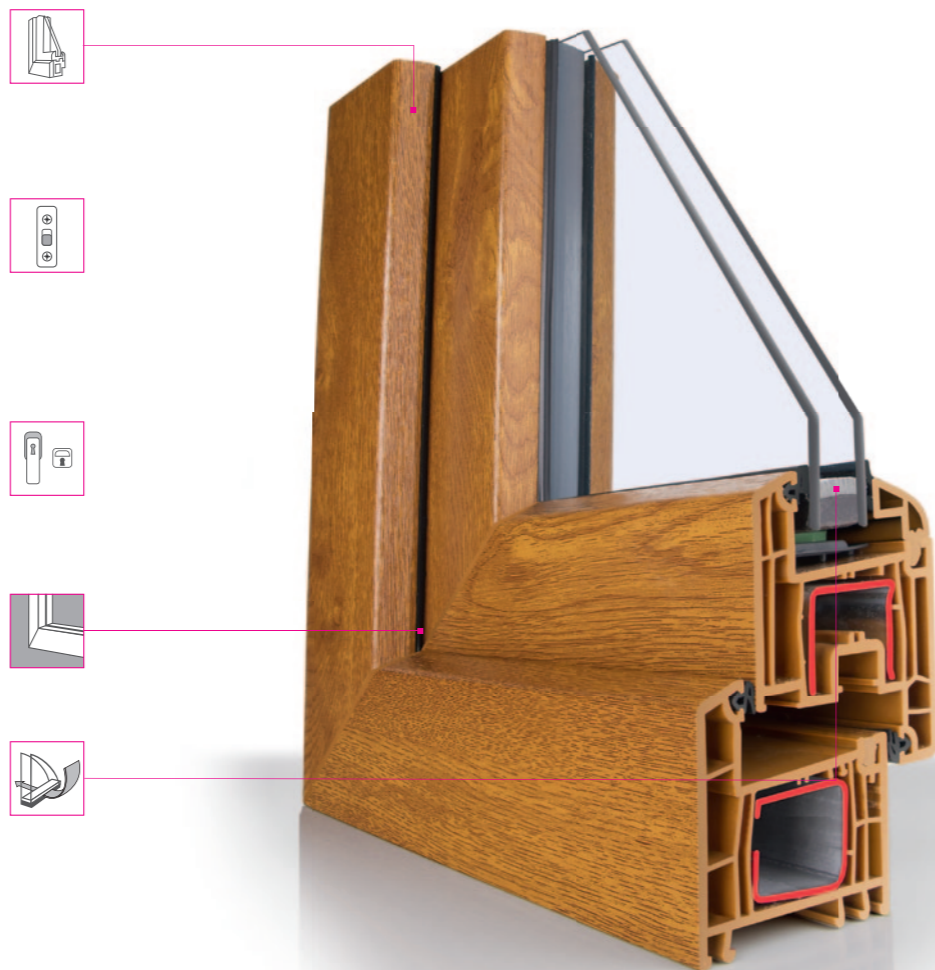

3 Klamka

Klamka z funkcją Secustik – dodatkowa ochrona przed próbą wyważenia okna.

4 Uszczelka

Wykonana z trwałego na lata tworzywa kauczukowo-silikonowego, o wysokiej odporności na promieniowanie UV, w kolorze czarnym.

5 Ramka

Opatentowana ramka *Super Spacer*® ze specjalnego tworzywa polimerowego – zapewniająca o 15% więcej ciepła, do 2 dB redukująca dodatkowo hałas, do 70% zmniejszająca kondensację wilgoci, do 20 lat podwyższająca żywotność szyby.