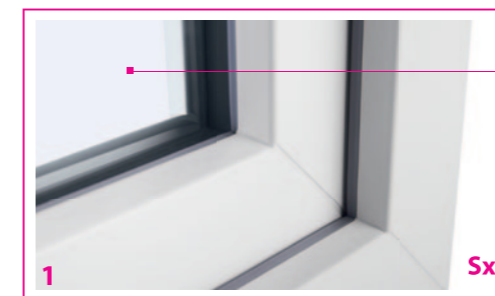

Okno jest jednym z najważniejszych elementów świadczących o atrakcyjności budynku i jego bezpieczeństwie. Dlatego tak istotne dla każdego klienta jest wykonanie **okna Novel** z najtrwalszych profili. Gwarantują one niespotykaną w tej klasie **trwałość konstrukcji**. Każde okno Novel zostało wyposażone w standardzie w innowacyjną technologię *Super Spacer*®, gwarantując swoim użytkownikom **najwyższe parametry użytkowe**.