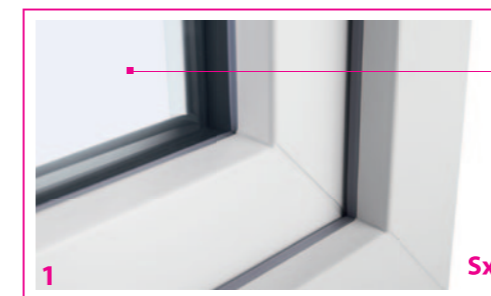

Okno jest jednym z najważniejszych elementów świadczących o atrakcyjności budynku i jego bezpieczeństwie. Dlatego tak istotne dla każdego klienta jest wykonanie **okna Novel** z najtrwalszych profili. Gwarantują one niespotykaną w tej klasie **trwałość konstrukcji**. Każde okno Novel zostało wyposażone w standardzie w innowacyjną technologię *Super Spacer*®, gwarantując swoim użytkownikom **najwyższe parametry użytkowe**.