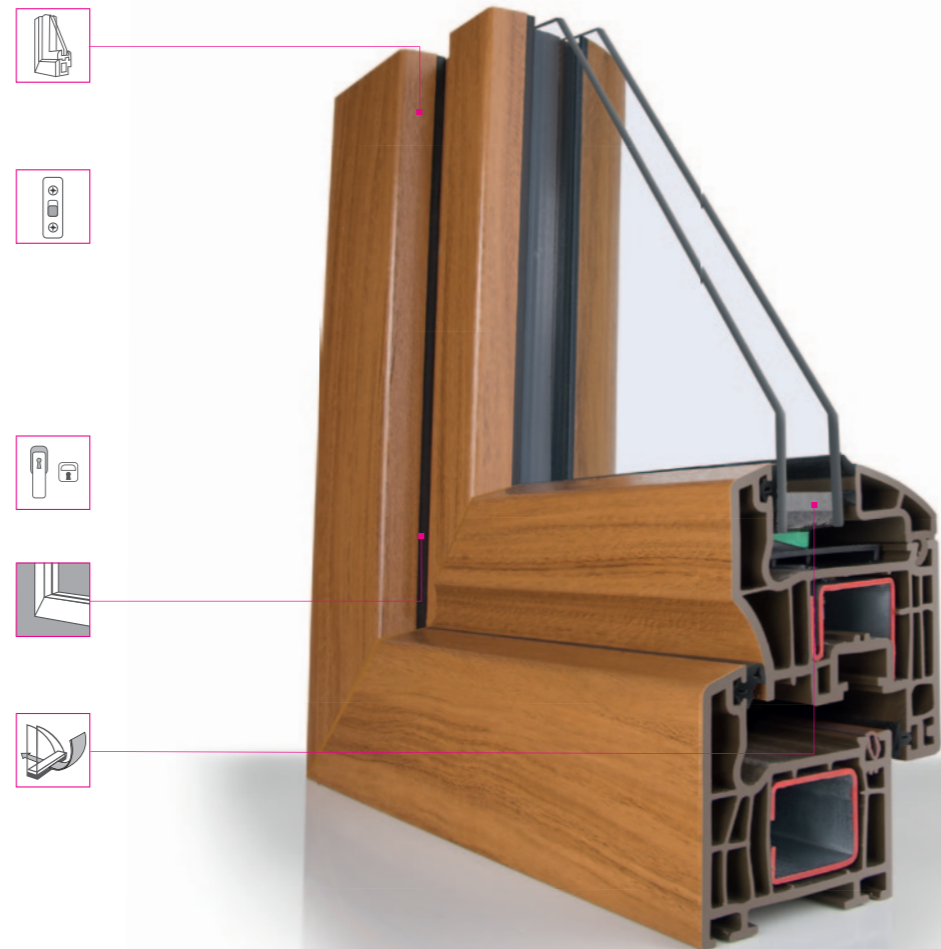

2 Okucie

Niemieckie okucie Roto NT z funkcyjnym standardem wyposażenia:

- mikrowentylacja lub stopniowany uchył – zapewniające swobodę wentryzacji;
- blokada klamki – gwarantująca bezpieczeństwo użytkownika poprzez ochronę przed błędną zmianą położenia klamki;
- punkty antywyważeniowe – chroniące niewralgiczne miejsca okna przed próbą włamania.

3 Klamka

Klamka z funkcją Secustik – dodatkowa ochrona przed próbą wyważenia okna.

4 Uszczelka

Wykonana z trwałego na lata tworzywa kauczukowo-silikonowego, o wysokiej odporności na promieniowanie UV, w harmonijnym kolorze szarym dla okien białych.

5 Ramka

Opatentowana ramka *Super Spacer*® ze specjalnego tworzywa polimerowego – zapewniająca o 15% więcej ciepła, do 2 dB redukująca dodatkowo hałas, do 70% zmniejszająca kondensację wilgoci, do 20 lat podwyższająca żywotność szyby.

6 Szyba

Jedno- lub dwukomorowy pakiet szybowy z ramką *Super Spacer*® wykonany w najnowszej technologii zespalandia (bez przycinania ramki w narożach szyby, powodującej nieszczelność) z wykorzystaniem materiału Hot-Melt – zapewniającego wysoką szczelność wkładu i zachowanie właściwości szyby na długie lata.