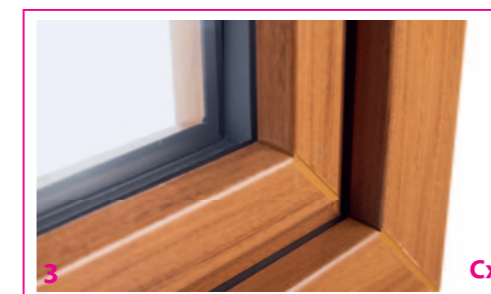

Okno jest jednym z najważniejszych elementów świadczących o atrakcyjności budynku i jego bezpieczeństwie. Dlatego tak istotne dla każdego klienta jest wykonanie **okna Novel** z najtrwalszych profili. Gwarantują one niespotykaną w tej klasie **trwałość konstrukcji**. Każde okno Novel zostało wyposażone w standardzie w innowacyjną technologię *Super Spacer*®, gwarantując swoim użytkownikom **najwyższe parametry użytkowe**.