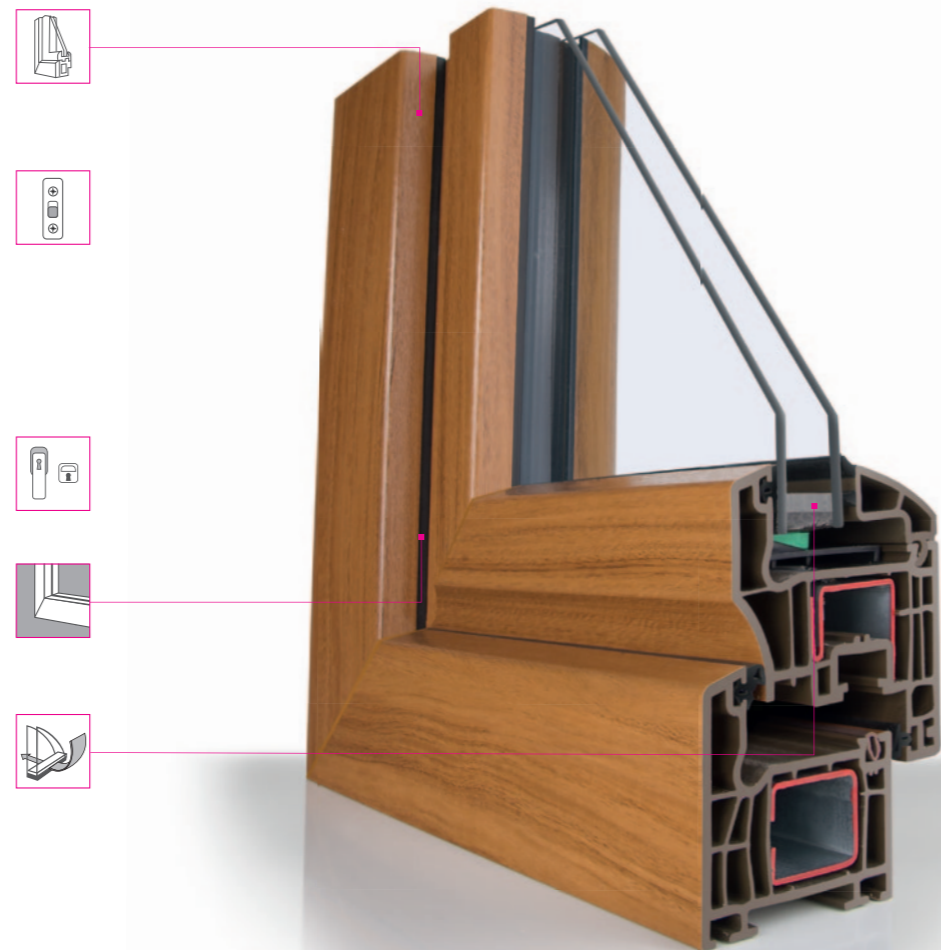

Okno Novel

Nowatorskie i nietuzinkowe

1 Profil

Niemiecki system marki Schüco, 5-komorowy o szerokości 70 mm – z przeznaczeniem do klasycznych i nowoczesnych budynków dla klientów ceniących oszczędność energii połączoną z komfortem i spokojem na długie lata.

2 Okucie

Niemieckie okucie Roto NT z funkcyjnym standardem wyposażenia:

- mikrowentylacja lub stopniowany uchył – zapewniające swobodę wentryzacji;
- blokada klamki – gwarantująca bezpieczeństwo użytkownika poprzez ochronę przed błędną zmianą położenia klamki;
- punkty antywyważeniowe – chroniące newralgiczne miejsca okna przed próbą włamania.

3 Klamka

Klamka z funkcją Secustik – dodatkowa ochrona przed próbą wyważenia okna.

4 Uszczelka

Wykonana z trwałego na lata tworzywa kauczukowo-silikonowego, o wysokiej odporności na promieniowanie UV, w harmonijnym kolorze szarym dla okien białych.

5 Ramka

Opatentowana ramka *Super Spacer*® ze specjalnego tworzywa polimerowego – zapewniająca o 15% więcej ciepła, do 2 dB redukująca dodatkowo hałas, do 70% zmniejszająca kondensację wilgoci, do 20 lat podwyższająca żywotność szyby.