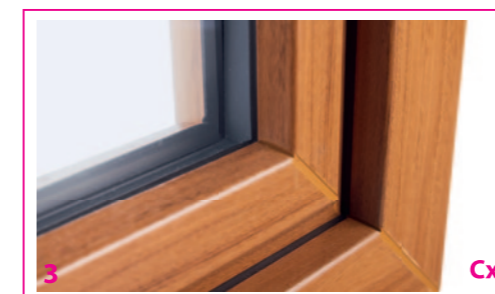

Okno jest jednym z najważniejszych elementów świadczących o atrakcyjności budynku i jego bezpieczeństwie. Dlatego tak istotne dla każdego klienta jest wykonanie **okna Novel** z najtrwalszych profili. Gwarantują one niespotykaną w tej klasie **trwałość konstrukcji**. Każde okno Novel zostało wyposażone w standardzie w innowacyjną technologię *Super Spacer*®, gwarantując swoim użytkownikom **najwyższe parametry użytkowe**.