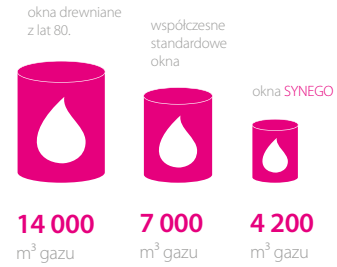

Wygoda w pięciu krokach

1
ciepło

2
komfort

3
cisza

4
bezpieczeństwo

5
design

1 Do 50% większa izolacja cieplna

- niższe rachunki za ogrzewanie (okno o współczynniku U_w = 0,66 W/m²K)
- wyższa trwała wartość domu

Wpływ okien na zużycie energii